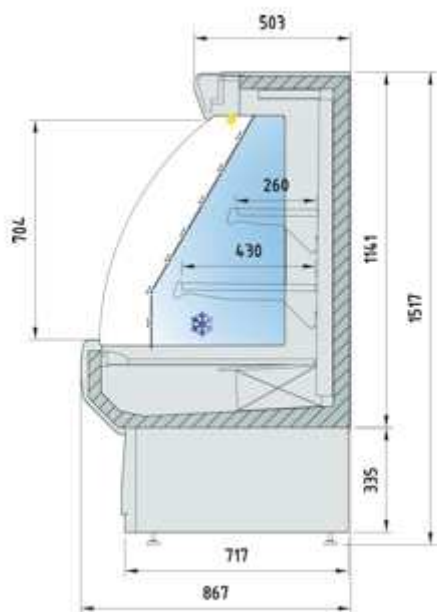

# VITRINA MURAL REFRIGERADA BAJA DOCRILUC SERIE MB

MB-6

MB-8