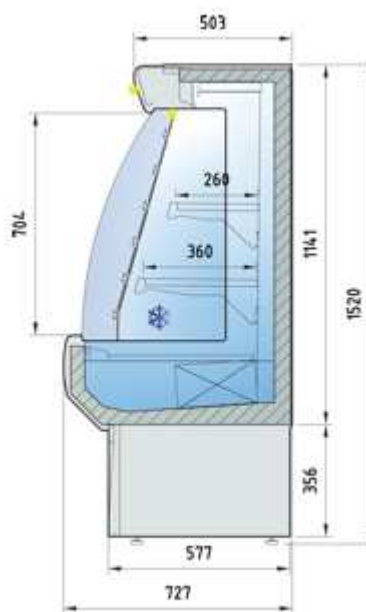

# VITRINA MURAL REFRIGERADA BAJA DOCRILUC SERIE MB

MB-6

MB-8